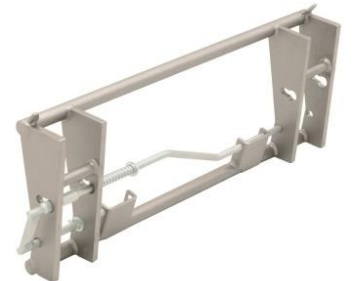

VTM SC Snelwisselraam Euro

Aanbouwbreedte tussen de flensen 850 mm - 1125 mm,
pendikte 30 mm, hartafstand tussen de pennen 310 mm of 430mm,
flensdikte 12 mm met zijontgrendeling

Meerprijs hydraulische vergrendeling (125017930)

Prijs in €

255,--

185,--

VTM SC Snelwisselraam Euro

Aanbouwbreedte tussen de flensen 860 mm - 1100 mm, flensdikte
20 mm, recht aan de aankoppelzijde speciaal t.b.v. wielladers en
verreikers aankoppeling om aan te passen naar EURO met
zijontgrendeling links

Vervangingsdeel zijontgrendelingsstang (125017815)

Snelwisselraam kaal zware uitvoering met middenontgrendeling

Vervangingsdeel middenontgrendeling

Meerprijs hydraulische vergrendeling (125017930)

Prijs in €

260,--

47,20,--

295,--

31.50,--

185,--

VTM BU Tussenkoppelframe Driepunt > Euro

Koppelframe van driepunt naar EURO om in de hef-
inrichting van uw tractor aanbouwwerktuigen met EURO
aan te kunnen koppelen in verzinkte uitvoering