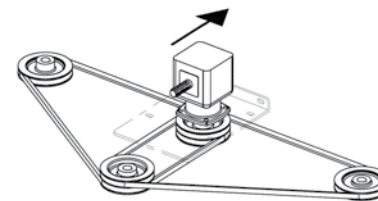

- Option Mulching Kit.
- Optie Mulching set.

DELTAGYR 2.80 m

- 80 PS Getriebe, 540 U/min.
- Gelenkwelle mit Abscherbolzen.
- Antrieb durch Keilriemen.
- 3 Rotoren mit je 2 Messern, Überlappung 70 mm.
- Schnitthöhenverstellung durch abgerundete Gleitkufen – Hintere Walze als Option.
- Niedriger, abgerundeter Rahmen.
- Aandrijving 80 PK – 540 omw/min.
- Aftakas met brekboutbeveiliging.
- Aandrijving door V-snaren.
- 3 rotors met elk 2 slingeressen, Overlapping 70 mm.
- Maaihoogte instelling d.m.v. Glijlofften - Looprol als opti.
- Volledig gladde onderkant.