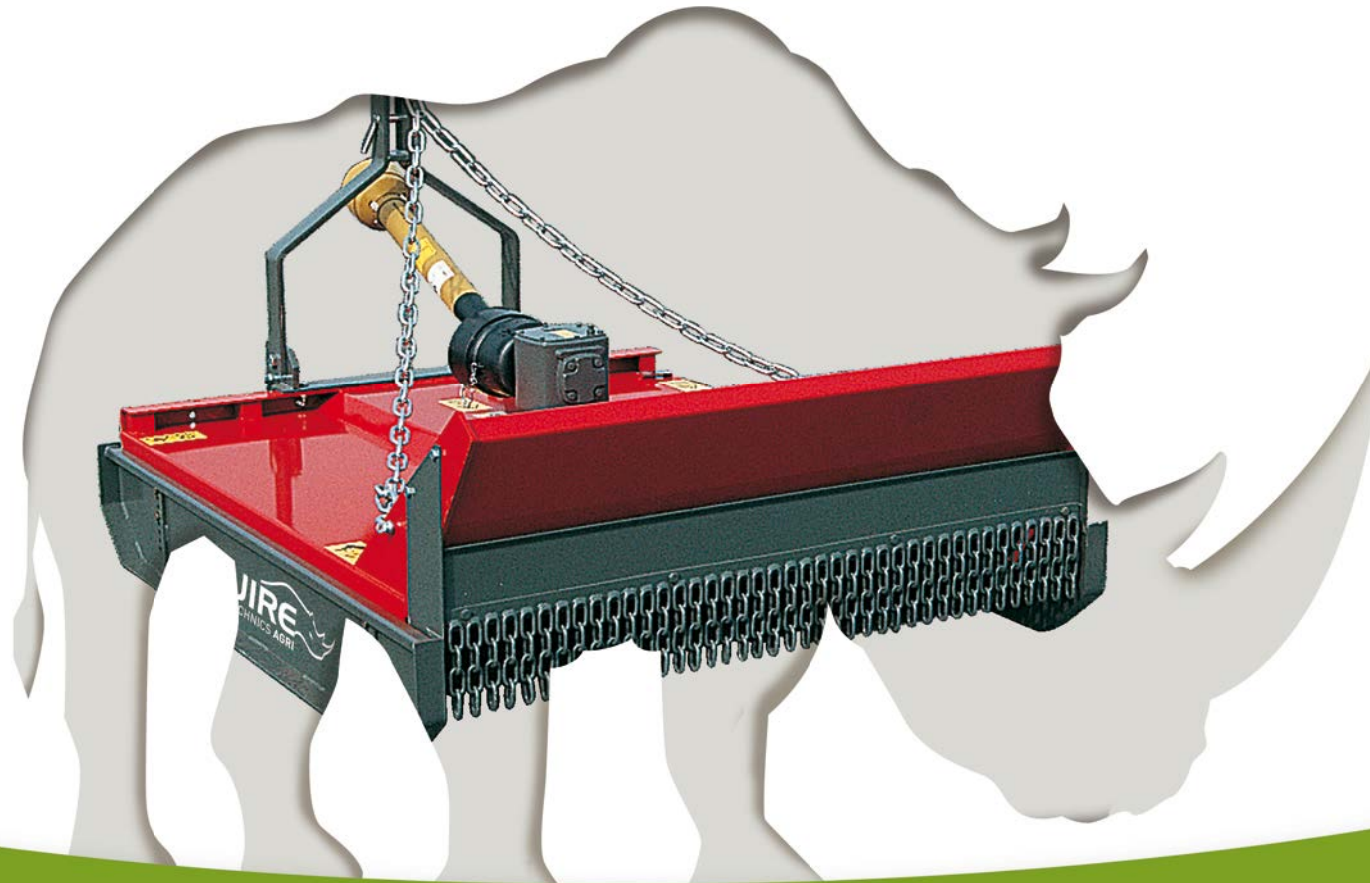

GAMME **BROYAGE**

► Sichelmulchgeräte & Rasenmäher

Weilandbloters & Grasmaaiers

MINIGREEN / STARGREEN

Pflege von Grünflächen

Groen onderhoud

- Vordere Gummi-Schutzlappe und heck Projektionsschutzblech.

- Bescherm rubberstrip aan de voorzijde en aan achterzijde een gebogen plaat.

- Schnitthöheneinstellung durch verbolzte Gleitkufen.

- Maaihoogte instelling d.m.v. Glijsloten.

- Saugende, gekröpfte Messer.

- Messen gebogen met opwaarts zuigende werking.

- Rotor mit Lianen Schneider ausgestattet.

- Wikkelbeveiliging.

MG : 200 x 80 x 8 mm
SG 120 : 300 x 100 x 8 mm
SG 150 -180 : 500 x 100 x 12 mm

STARGREEN SG 1.20 - 1.80 m

- 45 oder 75 PS Getriebe, 540 U/min.
 - 2 oder 3-Messer Rotor.
- Aandrijving 45 of 75 PK, 540 omw/min.
 - Rotor met 2 of 3 messen.

- 45 PS Getriebe, 540 U/min.
- Kompaktes Gerät, ideal für Mini-Schlepper.
- 2-Messer Rotor.

- Aandrijving 45 PK, 540 omw/min.
- Ideaal voor Kompakttrekker.
- Rotor met 2 messen.

• Rahmen Konstruktion mit innere Verstärkungen und aussere glatte Oberfläche