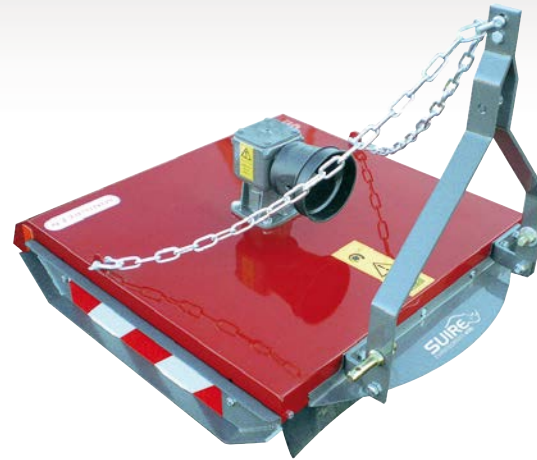

- Schnitthöheneinstellung durch verbolzte Gleitkufen.

- Maaihoogte instelling d.m.v. Glijsloten.

- Saugende, gekröpfte Messer.

- Messen gebogen met opwaarts zuigende werking.

- Rotor mit Lianen Schneider ausgestattet.

- Wikkelbeveiliging.

MG : 200 x 80 x 8 mm
SG 120 : 300 x 100 x 8 mm
SG 150 -180 : 500 x 100 x 12 mm

STARGREEN SG 1.20 - 1.80 m

- 45 oder 75 PS Getriebe, 540 U/min.
 - 2 oder 3-Messer Rotor.
- Aandrijving 45 of 75 PK, 540 omw/min.
 - Rotor met 2 of 3 messen.

- 45 PS Getriebe, 540 U/min.
- Kompaktes Gerät, ideal für Mini-Schlepper.
- 2-Messer Rotor.

- Aandrijving 45 PK, 540 omw/min.
- Ideaal voor Kompakttrekker.
- Rotor met 2 messen.

• Rahmen Konstruktion mit innere Verstärkungen und aussere glatte Oberfläche