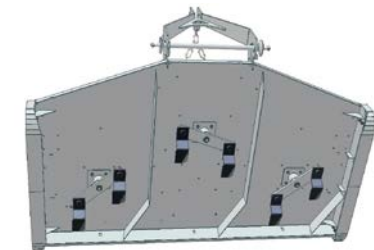

- Option Mulching Kit.
- Optie Mulching set.

DELTAGYR 2.80 m

- 80 PS Getriebe, 540 U/min.
- Gelenkwelle mit Abscherbolzen.
- Antrieb durch Keilriemen.
- 3 Rotoren mit je 2 Messern, Überlappung 70 mm.
- Schnitthöhenverstellung durch abgerundete Gleitkufen – Hintere Walze als Option.
- Niedriger, abgerundeter Rahmen.
- Aandrijving 80 PK – 540 omw/min.
- Aftakas met brekboutbeveiliging.
- Aandrijving door V-snaren.
- 3 rotors met elk 2 slingeressen, Overlapping 70 mm.
- Maaihoogte instelling d.m.v. Glijlofften - Looprol als opti.
- Volledig gladde onderkant.