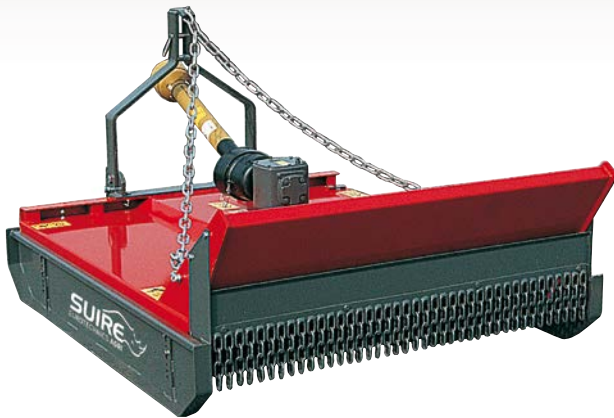

- Rotor met 3 kettingen Ø 16 mm, met knikverbindingen, geschikt om percelen met zeer ruwe opstand te maaien, maximale bescherming van te rotor tegen schokken.

MEDIAGYR 1.50 - 1.80 m

- 120 PS Getriebe, 540 U/min.
- Vorne verzinkte Projektionsschutzbleche (MEDIAGYR).
- Vorne Kettenvorhang (MEDIAFOREST).
- MEDIAGYR: Stahlrahmen 5 mm.
- MEDIAFOREST: verstärkter Stahlrahmen 5 + 5 = 10 mm.
- Gelenkwelle mit Reibkupplung.
- Aandrijving 120 PK – 540 omw/min.
- Met verzinkte beschermplaten (MEDIAGYR).
- Voorzijde ketting scherm (MEDIAFOREST).
- MEDIAGYR: stalen frame 5 mm.
- MEDIAFOREST: versterkt stalen frame 5 + 5 mm = 10 mm.
- Aftakas met slipkoppeling.

MEDIAFOREST 1.80 - 2.00 m

- Stahlrahmen mit glatter Oberfläche.
- Stalen frame met gladde bovenkant.

- Als Option erhältliches Heckrad (1 bzw 2).
- Optie steunwiel achter (1 of 2).

GYROFOREST PLUS

Mulchen von Jagdgründe, Dornengestrüpp, Ginster, Forstwirtschaft

Maaien van struiken, bramen en braakland in moeilijke omstandigheden.

GYROFOREST PLUS 1.80 m

- 150 PS Getriebe, 1000 U/min.
- Schnellkuppelachse Kat 2.
- Vorne Protektionsschutzkettenvorhang.
- Verstärkter Stahlrahmen 5 + 6 mm = 11 mm.
- Gelenkwelle mit Reibkupplung und integrierter Freilauf.
- Hinten hohem Spoiler (700 mm), bewegliche Klappe und Kettenvorhang.
- Aandrijving 150 PK – 1000 omw/min.
- Snel koppeling cat. 2.
- Voorzijde beweegbare beschermplaten.
- Versterkt stalen frame 5 + 6 mm = 11 mm.
- Aftakas met slipkoppeling en een geïntegreerde vrijloop.
- Achterzijde hoge beschermplaat (700 mm), beweegbare klep en ketting scherm.