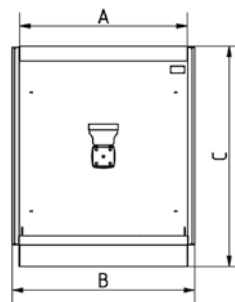

Sichelmulchgeräte / Weilandbloters

	MINIGREEN MG				STARGREEN SG 45			STARGREEN SG 75			
	MG 90	MG 100	MG 120	MG 140	SG 120	SG 150	SG 180	SG 157	SG 187	SGR 157	SGR 187
PS/PK	45				45			75			
PS/PK	12-20	15-25	20-35	25-40	20-35	30-50	50-70	40-75	50-75	40-80	50-80
X	2				2			2	3		
Cat.	1				1	1&2	2	1&2	2	1&2	2
mm	170							200			
A (m)	0,90	1,00	1,20	1,40	1,20	1,50	1,80	1,50	1,80	1,50	1,80
B (m)	1,01	1,11	1,31	1,51	1,31	1,65	1,95	1,65	1,95	1,65	1,95
C (m)	1,14	1,24	1,44	1,64	1,67	1,97	2,27	1,97	2,27	1,97	2,27
	117	125	137	180	190	305	395	320	415	335	430

	MEDIAGYR		MEDIAFOREST		GYROFOREST PLUS	
	1503	1803	1803	2003	15060	15090
PS/PK	120		120		150	
PS/PK	50-80	60-80	60-100	70-120	90-150	
X	3 / 6	3 / 6	3 / 6	3 / 6	6	-
X	-	-	3	3	-	3
Cat.	2		2		2	
mm	260		260		330	
A (m)	1,45	1,76	1,76	1,96	1,80	
B (m)	1,65	1,95	1,95	2,15	1,96	
C (m)	2,01	2,28	2,31	2,41	2,50	
	440	580	650	760	1 140	1 130

Rasenmäher / Grasmaaiers

	TEVRS			DELTAGYR	ALPHAGREEN
	120	150	180		
PS/PK	45			80	80
PS/PK	15-25	20-30	30-45	50-80	50-80
X	3			3x3	2x2
Cat.	1			2	2
mm	-			-	200
A (m)	1,20	1,50	1,80	2,84	2,15
B (m)	1,30	1,60	1,90	2,97	2,30
C (m)	1,25			2,10	1,52
	130	150	175	635	380