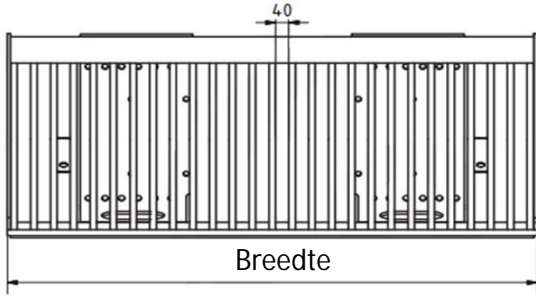

VTM Puinbakken voor wiellader / voorlader / verreiker

Alle prijzen excl. btw en transport

Puinbak met koppellaat (prijs is incl. koppellaat)

Mes Hardox HB500. Spijlen Ø20mm.

Artikelnr.	Type bak	Breedte (cm)	Gewicht (Kg)	Inhoud (M3)	
3300	PBS - 023	124	170	0,30	€ 1.005,00
3301	PBS - 023	148	200	0,40	€ 1.140,00
3302	PBS - 023	160	210	0,44	€ 1.200,00
3303	PBS - 023	184	230	0,50	€ 1.325,00
3304	PBS - 023	208	255	0,56	€ 1.500,00