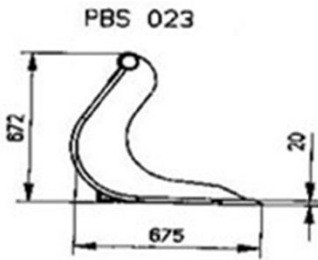

VTM Puinbakken voor wiellader / voorlader / verreiker

Alle prijzen excl. btw en transport

PBS - 023 Geschikt voor machines van 1500 tot > 3500 KG
Afmeting mes 150 x 20mm. Hardox HB500
Afmeting spijl $\varnothing$ 20mm

Artikelnr.	Type bak	Breedte (cm)	Gewicht puinbak (Kg)	Inhoud (M3)	Prijs	Prijs inlegvel	Prijs half inlegvel	Prijs zijschotten
2747	PBS - 023	123,6	123	0,33	€ 1.005,00	€ 282,00	€ 240,00	€ 112,50
3597	PBS - 023	129,6	128	0,35	€ 1.035,00	€ 291,00	€ 246,00	
3641	PBS - 023	135,6	133	0,37	€ 1.080,00	€ 300,00	€ 257,00	
3670	PBS - 023	141,6	138	0,39	€ 1.110,00	€ 309,00	€ 263,00	
3677	PBS - 023	147,6	143	0,4	€ 1.140,00	€ 318,00	€ 273,00	
3678	PBS - 023	153,6	148	0,42	€ 1.170,00	€ 327,00	€ 287,00	
2749	PBS - 023	159,6	153	0,44	€ 1.200,00	€ 336,00	€ 300,00	

Opties LOSSE BOVENKLEM:

Artikelnr.	Omschrijving	Prijs
3598	Bovenklem los met 1 cilinder t.b.v. Puinbak PBS023 Gebogen type incl. slangen en koppelingen	€ 895,00
3676	Bovenklem los met 2 cilinders t.b.v. Puinbak PBS023 Gebogen type incl. slangen en koppelingen	€ 1.250,00

Afmetingen