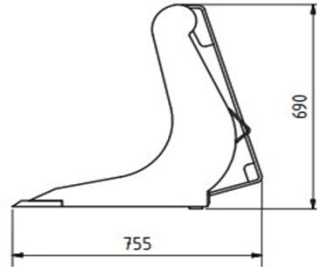

### Onderstaande puinbakken voor gangbare machines zijn op voorraad.

Artikelnr.	Type bak	Prijs
2748	Puinbak PBS023 breedte 148cm. met Schäffer kokeropname	€ 1.140,00
3337	Puinbak PBS023 breedte 159,6cm. met WMH aankoppeling	€ 1.200,00
3377	Puinbak PBS023 breedte 141,6cm. met WMH aankoppeling	€ 1.110,00
3416	Puinbak PBS023 breedte 148cm. met WMH aankoppeling	€ 1.140,00
3558	Puinbak PBS023 breedte 135,6cm met WMH aankoppeling	€ 1.080,00
3561	Puinbak PBS023 breedte 159,6cm. met EURO aankoppeling	€ 1.200,00
3632	Puinbak PBS023 breedte 159,6cm. met Schäffer mech aankopp.	€ 1.200,00

Alle puinbakken worden geleverd inclusief de gewenste aankoppeling.  
 Afwijkende maten op aanvraag leverbaar.

## Afmetingen puinbakken