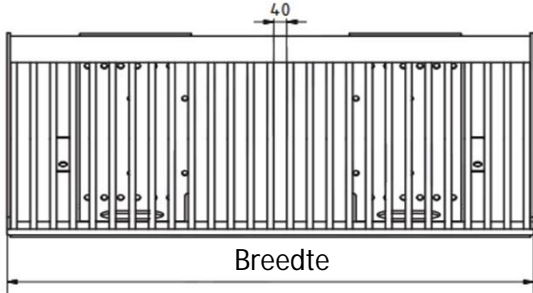

Afmetingen

PBS023

PBS023 met bovenklem

Onderstaande puinbakken voor gangbare machines zijn op voorraad.

Artikelnr.	Type bak	Prijs	
2748	Puinbak PBS023 breedte 148cm. met Schäffer kokeropname	€ 1.140,00	
3337	Puinbak PBS023 breedte 159,6cm. met WMH aankoppeling	€ 1.200,00	
3377	Puinbak PBS023 breedte 141,6cm. met WMH aankoppeling	€ 1.110,00	
3416	Puinbak PBS023 breedte 148cm. met WMH aankoppeling	€ 1.140,00	
3558	Puinbak PBS023 breedte 135,6cm met WMH aankoppeling	€ 1.035,00	
3561	Puinbak PBS023 breedte 159,6cm. met EURO aankoppeling	€ 1.200,00	
3632	Puinbak PBS023 breedte 159,6cm. met Schäffer mech aankopp.	€ 1.200,00	

Alle puinbakken worden geleverd inclusief de gewenste aankoppeling.
 Afwijkende maten op aanvraag leverbaar.

VTM Puinbakken voor wiellader / voorlader / verreiker

Alle prijzen excl. btw en transport

Puinbak met koppelplaat (prijs is incl. koppelplaat)

Mes Hardox HB500. Spijlen Ø20mm.

Artikelnr.	Type bak	Breedte (cm)	Gewicht (Kg)	Inhoud (M3)	
3300	PBS - 023	124	170	0,30	€ 1.005,00
3301	PBS - 023	148	200	0,40	€ 1.140,00
3302	PBS - 023	160	210	0,44	€ 1.200,00
3303	PBS - 023	184	230	0,50	€ 1.300,00
3304	PBS - 023	208	255	0,56	€ 1.350,00