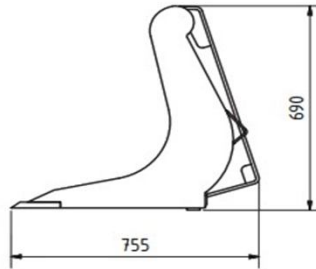

Afmetingen

PBS023

PBS023 met bovenklem

Onderstaande puinbakken voor gangbare machines zijn op voorraad.

Artikelnr.	Type bak	Prijs	
2748	Puinbak PBS023 breedte 148cm. met Schäffer kokeropname	€ 1.140,00	
3337	Puinbak PBS023 breedte 159,6cm. met WMH aankoppeling	€ 1.200,00	
3377	Puinbak PBS023 breedte 141,6cm. met WMH aankoppeling	€ 1.110,00	
3416	Puinbak PBS023 breedte 148cm. met WMH aankoppeling	€ 1.140,00	
3558	Puinbak PBS023 breedte 135,6cm met WMH aankoppeling	€ 1.035,00	
3561	Puinbak PBS023 breedte 159,6cm. met EURO aankoppeling	€ 1.200,00	
3632	Puinbak PBS023 breedte 159,6cm. met Schäffer mech aankopp.	€ 1.200,00	

Alle puinbakken worden geleverd inclusief de gewenste aankoppeling.
 Afwijkende maten op aanvraag leverbaar.

VTM Puinbakken voor wiellader / voorlader / verreiker

Alle prijzen excl. btw en transport

Puinbak met koppelplaat (prijs is incl. koppelplaat)

Mes Hardox HB500. Spijlen Ø20mm.

Artikelnr.	Type bak	Breedte (cm)	Gewicht (Kg)	Inhoud (M3)	
3300	PBS - 023	124	170	0,30	€ 1.005,00
3301	PBS - 023	148	200	0,40	€ 1.140,00
3302	PBS - 023	160	210	0,44	€ 1.200,00
3303	PBS - 023	184	230	0,50	€ 1.300,00
3304	PBS - 023	208	255	0,56	€ 1.350,00

Afmetingen puinbakken