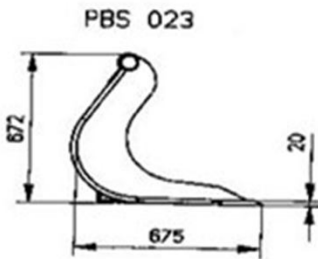

VTM Puinbakken voor wiellader / voorlader / verreiker

Alle prijzen excl. btw en transport

PBS - 023 Geschikt voor machines van 1500 tot > 3500 KG
 Afmeting mes 150 x 20mm. Hardox HB500
 Afmeting spijl ø 20mm

Artikelnr.	Type bak	Breedte (cm)	Gewicht puinbak (Kg)	Inhoud (M3)	Prijs	Prijs inlegvel	Prijs half inlegvel	Prijs zijschotten
2747	PBS - 023	123,6	123	0,33	€ 1.005,00	€ 282,00	€ 240,00	€ 112,50
3597	PBS - 023	129,6	128	0,35	€ 1.035,00	€ 291,00	€ 246,00	
3641	PBS - 023	135,6	133	0,37	€ 1.035,00	€ 300,00	€ 257,00	
3670	PBS - 023	141,6	138	0,39	€ 1.110,00	€ 309,00	€ 263,00	
3677	PBS - 023	147,6	143	0,4	€ 1.140,00	€ 318,00	€ 273,00	
3678	PBS - 023	153,6	148	0,42	€ 1.170,00	€ 327,00	€ 287,00	
2749	PBS - 023	159,6	153	0,44	€ 1.200,00	€ 336,00	€ 300,00	

Afmetingen

PBS023

PBS023 met bovenklem

Onderstaande puinbakken voor gangbare machines zijn op voorraad.

Artikelnr.	Type bak	Prijs	
2748	Puinbak PBS023 breedte 148cm. met Schäffer kokeropname	€ 1.140,00	
3337	Puinbak PBS023 breedte 159,6cm. met WMH aankoppeling	€ 1.200,00	
3377	Puinbak PBS023 breedte 141,6cm. met WMH aankoppeling	€ 1.110,00	
3416	Puinbak PBS023 breedte 148cm. met WMH aankoppeling	€ 1.140,00	
3558	Puinbak PBS023 breedte 135,6cm met WMH aankoppeling	€ 1.035,00	
3561	Puinbak PBS023 breedte 159,6cm. met EURO aankoppeling	€ 1.200,00	
3632	Puinbak PBS023 breedte 159,6cm. met Schäffer mech aankopp.	€ 1.200,00	

Afmetingen puinbakken