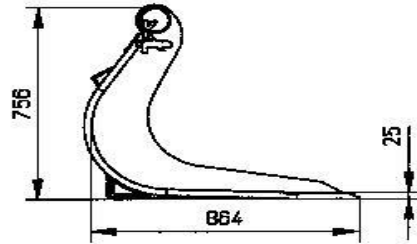

PBS 016

PBS 023

PBS 023 met bovenklem

VTM Wiellader Puinbakken

Type bak	Geschikt voor machines van - tot	Breedte	Gewicht	Inhoud	Prijs Bak	Prijs inlegvel	Prijs 2/3 inlegvel	Prijs zijschotten
(afmeting mes en spijl)	(Kg)	(cm)	(Kg)	SAE (m3)	excl. BTW	excl. BTW	excl. BTW	excl. BTW
PBS - 032	3500 - 6000	179,9	335	0,74	€ 2.160,--	o.a.	o.a.	o.a.
		186,9	345	0,77	€ 2.220,--	o.a.	o.a.	
Mes: 200 x 25		193,9	355	0,80	€ 2.280,--	o.a.	o.a.	
Hardox HB 500		200,9	365	0,83	€ 2.340,--	o.a.	o.a.	
Spijlen ø 25mm		207,9	375	0,86	€ 2.400,--	o.a.	o.a.	
		214,9	385	0,89	€ 2.460,--	o.a.	o.a.	
		221,9	395	0,92	€ 2.520,--	o.a.	o.a.	
PBS 036	5500 - 7500	186,0	436	0,94	€ 3.105,--	o.a.	o.a.	
		193,5	450	0,98	€ 3.188,--	o.a.	o.a.	
Mes: 250 x 30		201,0	464	1,02	€ 3.270,--	o.a.	o.a.	
Hardox HB 500		208,5	476	1,06	€ 3.353,--	o.a.	o.a.	
Spijlen: ø 30		216,0	490	1,10	€ 3.435,--	o.a.	o.a.	o.a.
		223,5	503	1,14	€ 3.518,--	o.a.	o.a.	
		231,0	516	1,18	€ 3.600,--	o.a.	o.a.	
		238,5	530	1,22	€ 3.683,--	o.a.	o.a.	
		246,0	543	1,26	€ 3.765,--	o.a.	o.a.	
PBS 044	7000- 12000	193,5	508	1,12	€ 3.338,--	o.a.	o.a.	
		201,0	526	1,15	€ 3.440,--	o.a.	o.a.	
Mes: 250 x 30		208,5	538	1,21	€ 3.542,--	o.a.	o.a.	
Hardox HB 500		216,0	553	1,25	€ 3.644,--	o.a.	o.a.	
Spijlen: ø 30		223,5	567	1,30	€ 3.746,--	o.a.	o.a.	
		231,0	582	1,35	€ 3.848,--	o.a.	o.a.	o.a.
		238,5	597	1,39	€ 3.950,--	o.a.	o.a.	
		246,0	612	1,45	€ 4.052,--	o.a.	o.a.	
		253,5	626	1,48	€ 4.154,--	o.a.	o.a.	
		261,0	641	1,52	€ 4.256,--	o.a.	o.a.	

PBS 032

PBS 036

PBS 044

PBSR016

PBSR023

PBSR030

PBSR032

PBSR036