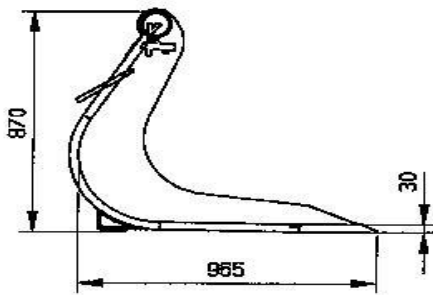

PBS 016

PBS 023

PBS 023 met bovenklem

VTM Wiellader Puinbakken

Type bak	Geschikt voor machines van - tot	Breedte	Gewicht	Inhoud	Prijs Bak	Prijs inlegvel	Prijs 2/3 inlegvel	Prijs zijschotten
(afmeting mes en spijl)	(Kg)	(cm)	(Kg)	SAE (m3)	excl. BTW	excl. BTW	excl. BTW	excl. BTW
PBS - 032	3500 - 6000	179,9	335	0,74	€ 2.160,--	o.a.	o.a.	o.a.
		186,9	345	0,77	€ 2.220,--	o.a.	o.a.	
Mes: 200 x 25		193,9	355	0,80	€ 2.280,--	o.a.	o.a.	
Hardox HB 500		200,9	365	0,83	€ 2.340,--	o.a.	o.a.	
Spijlen ø 25mm		207,9	375	0,86	€ 2.400,--	o.a.	o.a.	
		214,9	385	0,89	€ 2.460,--	o.a.	o.a.	
		221,9	395	0,92	€ 2.520,--	o.a.	o.a.	
PBS 036	5500 - 7500	186,0	436	0,94	€ 3.105,--	o.a.	o.a.	
		193,5	450	0,98	€ 3.188,--	o.a.	o.a.	
Mes: 250 x 30		201,0	464	1,02	€ 3.270,--	o.a.	o.a.	
Hardox HB 500		208,5	476	1,06	€ 3.353,--	o.a.	o.a.	
Spijlen: ø 30		216,0	490	1,10	€ 3.435,--	o.a.	o.a.	o.a.
		223,5	503	1,14	€ 3.518,--	o.a.	o.a.	
		231,0	516	1,18	€ 3.600,--	o.a.	o.a.	
		238,5	530	1,22	€ 3.683,--	o.a.	o.a.	
		246,0	543	1,26	€ 3.765,--	o.a.	o.a.	
PBS 044	7000- 12000	193,5	508	1,12	€ 3.338,--	o.a.	o.a.	
		201,0	526	1,15	€ 3.440,--	o.a.	o.a.	
Mes: 250 x 30		208,5	538	1,21	€ 3.542,--	o.a.	o.a.	
Hardox HB 500		216,0	553	1,25	€ 3.644,--	o.a.	o.a.	
Spijlen: ø 30		223,5	567	1,30	€ 3.746,--	o.a.	o.a.	
		231,0	582	1,35	€ 3.848,--	o.a.	o.a.	o.a.
		238,5	597	1,39	€ 3.950,--	o.a.	o.a.	
		246,0	612	1,45	€ 4.052,--	o.a.	o.a.	
		253,5	626	1,48	€ 4.154,--	o.a.	o.a.	
		261,0	641	1,52	€ 4.256,--	o.a.	o.a.	

PBS 032

PBS 036

PBS 044

PBSR016

PBSR023

PBSR030

PBSR032

PBSR036