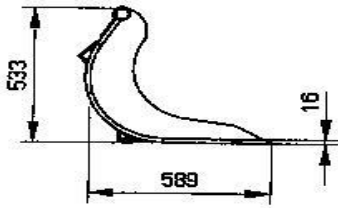

PBS 016

PBS 023

PBS 023 met bovenklem

VTM Wiellader Puinbakken

Type bak	Geschikt voor machines van - tot	Breedte	Gewicht	Inhoud	Prijs Bak	Prijs inlegvel	Prijs 2/3 inlegvel	Prijs zijschotten
(afmeting mes en spijl)	(Kg)	(cm)	(Kg)	SAE (m3)	excl. BTW	excl. BTW	excl. BTW	excl. BTW
PBS - 032	3500 - 6000	179,9	335	0,74	€ 2.160,--	o.a.	o.a.	o.a.
		186,9	345	0,77	€ 2.220,--	o.a.	o.a.	
Mes: 200 x 25		193,9	355	0,80	€ 2.280,--	o.a.	o.a.	
Hardox HB 500		200,9	365	0,83	€ 2.340,--	o.a.	o.a.	
Spijlen ø 25mm		207,9	375	0,86	€ 2.400,--	o.a.	o.a.	
		214,9	385	0,89	€ 2.460,--	o.a.	o.a.	
		221,9	395	0,92	€ 2.520,--	o.a.	o.a.	
PBS 036	5500 - 7500	186,0	436	0,94	€ 3.105,--	o.a.	o.a.	
		193,5	450	0,98	€ 3.188,--	o.a.	o.a.	
Mes: 250 x 30		201,0	464	1,02	€ 3.270,--	o.a.	o.a.	
Hardox HB 500		208,5	476	1,06	€ 3.353,--	o.a.	o.a.	
Spijlen: ø 30		216,0	490	1,10	€ 3.435,--	o.a.	o.a.	o.a.
		223,5	503	1,14	€ 3.518,--	o.a.	o.a.	
		231,0	516	1,18	€ 3.600,--	o.a.	o.a.	
		238,5	530	1,22	€ 3.683,--	o.a.	o.a.	
		246,0	543	1,26	€ 3.765,--	o.a.	o.a.	
PBS 044	7000- 12000	193,5	508	1,12	€ 3.338,--	o.a.	o.a.	
		201,0	526	1,15	€ 3.440,--	o.a.	o.a.	
Mes: 250 x 30		208,5	538	1,21	€ 3.542,--	o.a.	o.a.	
Hardox HB 500		216,0	553	1,25	€ 3.644,--	o.a.	o.a.	
Spijlen: ø 30		223,5	567	1,30	€ 3.746,--	o.a.	o.a.	
		231,0	582	1,35	€ 3.848,--	o.a.	o.a.	o.a.
		238,5	597	1,39	€ 3.950,--	o.a.	o.a.	
		246,0	612	1,45	€ 4.052,--	o.a.	o.a.	
		253,5	626	1,48	€ 4.154,--	o.a.	o.a.	
		261,0	641	1,52	€ 4.256,--	o.a.	o.a.	

PBS 032

PBS 036

PBS 044

PBSR016

PBSR023

PBSR030

PBSR032

PBSR036