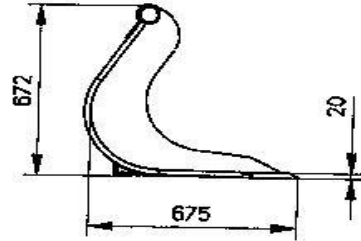

PBS 016

PBS 023

PBS 023 met bovenklem

VTM Wiellader Puinbakken

Type bak	Geschikt voor machines van - tot	Breedte	Gewicht	Inhoud	Prijs Bak	Prijs inlegvel	Prijs 2/3 inlegvel	Prijs zijschotten
(afmeting mes en spijl)	(Kg)	(cm)	(Kg)	SAE (m3)	excl. BTW	excl. BTW	excl. BTW	excl. BTW
PBS - 032	3500 - 6000	179,9	335	0,74	€ 2.160,--	o.a.	o.a.	o.a.
		186,9	345	0,77	€ 2.220,--	o.a.	o.a.	
Mes: 200 x 25		193,9	355	0,80	€ 2.280,--	o.a.	o.a.	
Hardox HB 500		200,9	365	0,83	€ 2.340,--	o.a.	o.a.	
Spijlen ø 25mm		207,9	375	0,86	€ 2.400,--	o.a.	o.a.	
		214,9	385	0,89	€ 2.460,--	o.a.	o.a.	
		221,9	395	0,92	€ 2.520,--	o.a.	o.a.	
PBS 036	5500 - 7500	186,0	436	0,94	€ 3.105,--	o.a.	o.a.	
		193,5	450	0,98	€ 3.188,--	o.a.	o.a.	
Mes: 250 x 30		201,0	464	1,02	€ 3.270,--	o.a.	o.a.	
Hardox HB 500		208,5	476	1,06	€ 3.353,--	o.a.	o.a.	
Spijlen: ø 30		216,0	490	1,10	€ 3.435,--	o.a.	o.a.	o.a.
		223,5	503	1,14	€ 3.518,--	o.a.	o.a.	
		231,0	516	1,18	€ 3.600,--	o.a.	o.a.	
		238,5	530	1,22	€ 3.683,--	o.a.	o.a.	
		246,0	543	1,26	€ 3.765,--	o.a.	o.a.	
PBS 044	7000- 12000	193,5	508	1,12	€ 3.338,--	o.a.	o.a.	
		201,0	526	1,15	€ 3.440,--	o.a.	o.a.	
Mes: 250 x 30		208,5	538	1,21	€ 3.542,--	o.a.	o.a.	
Hardox HB 500		216,0	553	1,25	€ 3.644,--	o.a.	o.a.	
Spijlen: ø 30		223,5	567	1,30	€ 3.746,--	o.a.	o.a.	
		231,0	582	1,35	€ 3.848,--	o.a.	o.a.	o.a.
		238,5	597	1,39	€ 3.950,--	o.a.	o.a.	
		246,0	612	1,45	€ 4.052,--	o.a.	o.a.	
		253,5	626	1,48	€ 4.154,--	o.a.	o.a.	
		261,0	641	1,52	€ 4.256,--	o.a.	o.a.	

PBS 032

PBS 036

PBS 044

PBSR016

PBSR023

PBSR030

PBSR032

PBSR036