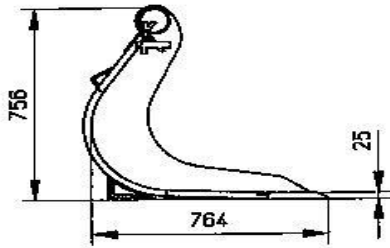

PBS 016

PBS 023

PBS 023 met bovenklem

VTM Wiellader Puinbakken

Type bak	Geschikt voor machines van - tot	Breedte	Gewicht	Inhoud	Prijs Bak	Prijs inlegvel	Prijs 2/3 inlegvel	Prijs zijschotten
(afmeting mes en spijl)	(Kg)	(cm)	(Kg)	SAE (m3)	excl. BTW	excl. BTW	excl. BTW	excl. BTW
PBS - 032	3500 - 6000	179,9	335	0,74	€ 2.160,--	o.a.	o.a.	o.a.
		186,9	345	0,77	€ 2.220,--	o.a.	o.a.	
Mes: 200 x 25		193,9	355	0,80	€ 2.280,--	o.a.	o.a.	
Hardox HB 500		200,9	365	0,83	€ 2.340,--	o.a.	o.a.	
Spijlen ø 25mm		207,9	375	0,86	€ 2.400,--	o.a.	o.a.	
		214,9	385	0,89	€ 2.460,--	o.a.	o.a.	
		221,9	395	0,92	€ 2.520,--	o.a.	o.a.	
PBS 036	5500 - 7500	186,0	436	0,94	€ 3.105,--	o.a.	o.a.	
		193,5	450	0,98	€ 3.188,--	o.a.	o.a.	
Mes: 250 x 30		201,0	464	1,02	€ 3.270,--	o.a.	o.a.	
Hardox HB 500		208,5	476	1,06	€ 3.353,--	o.a.	o.a.	
Spijlen: ø 30		216,0	490	1,10	€ 3.435,--	o.a.	o.a.	o.a.
		223,5	503	1,14	€ 3.518,--	o.a.	o.a.	
		231,0	516	1,18	€ 3.600,--	o.a.	o.a.	
		238,5	530	1,22	€ 3.683,--	o.a.	o.a.	
		246,0	543	1,26	€ 3.765,--	o.a.	o.a.	
PBS 044	7000- 12000	193,5	508	1,12	€ 3.338,--	o.a.	o.a.	
		201,0	526	1,15	€ 3.440,--	o.a.	o.a.	
Mes: 250 x 30		208,5	538	1,21	€ 3.542,--	o.a.	o.a.	
Hardox HB 500		216,0	553	1,25	€ 3.644,--	o.a.	o.a.	
Spijlen: ø 30		223,5	567	1,30	€ 3.746,--	o.a.	o.a.	
		231,0	582	1,35	€ 3.848,--	o.a.	o.a.	o.a.
		238,5	597	1,39	€ 3.950,--	o.a.	o.a.	
		246,0	612	1,45	€ 4.052,--	o.a.	o.a.	
		253,5	626	1,48	€ 4.154,--	o.a.	o.a.	
		261,0	641	1,52	€ 4.256,--	o.a.	o.a.	

PBS 032

PBS 036

PBS 044

PBSR016

PBSR023

PBSR030

PBSR032

PBSR036