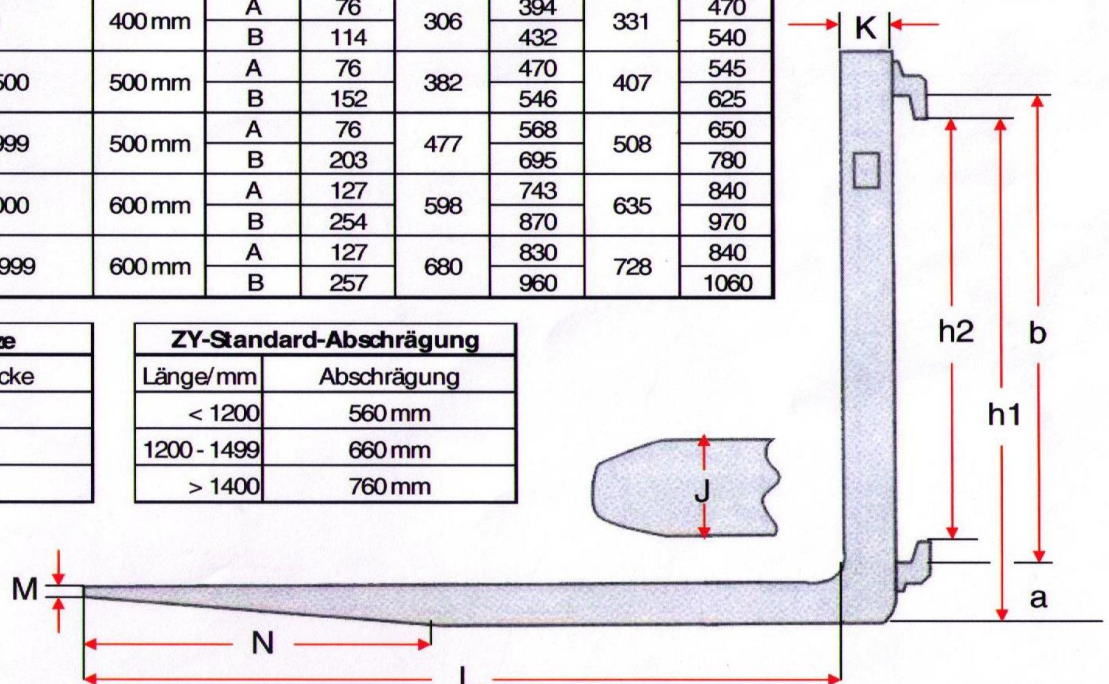

# VETTER Palletlepels

Prijs in € per stuk

in mm	Draagvermogen per paar per kg / LZP	Ophanging	Lengte van de lepels								
			800	900	1000	1100	1200	1500	1600	1800	
80x30	1000/400	FEM 1A	<b>135</b>		<b>149</b>	-	-	-	-	-	-
75x35	1600/500	FEM 2A	-	<b>110</b>	-	-	-	-	-	-	-
80x40	2000/500	FEM 2A	o.a.	o.a.	<b>125</b>	o.a.	<b>135</b>	-	-	-	-
80x40	2000/500	FEM 2B	o.a.	o.a.	<b>140</b>	o.a.	<b>150</b>	o.a.	o.a.	o.a.	o.a.
100x35	2000/500	FEM 2A	-	<b>125</b>	o.a.	<b>160</b>	-	-	-	-	-
100x40	2500/500	FEM 2A	-	-	<b>150</b>	o.a.	<b>160</b>	200	-	-	340
100x40	2500/500	FEM 2B	-	-	<b>160</b>	o.a.	<b>170</b>	220	-	-	355
100x45	2800/500	FEM 2A	-	-	-	-	<b>180</b>	240	-	-	365
100x45	2800/500	FEM 2B	-	-	-	-	<b>200</b>	270	-	-	-
120x40	2800/500	FEM 2A	-	-	-	-	<b>210</b>	o.a.	o.a.	-	370
125x45	3000/500	FEM 2A	-	-	-	-	260	305	-	-	380
125x45	3000/500	FEM 2B	-	-	-	-	275	325	-	-	410
100x50	3500/500	FEM 3A	-	-	-	-	310	-	-	-	-
120x50	4000/500	FEM 3A	-	-	o.a.	-	<b>255</b>	<b>315</b>	o.a.	-	<b>495</b>
120x50	4000/500	FEM 3B	-	-	o.a.	-	<b>275</b>	<b>365</b>	o.a.	-	<b>545</b>
150x60	7000/600	FEM 4A	-	-	o.a.	o.a.	-	-	-	<b>570</b>	650
200x70	1000/600	FEM 4A	-	-	o.a.	o.a.	815	955	990	-	1.060

De vetgedrukte afmetingen zijn voorraadlepels, andere afmetingen op aanvraag.

Wij kunnen ook DIN- en As-aansluiting lepels leveren

## Anschlussmaßdarstellung ITA/FEM nach ISO 2328

Standard ITA/FEM Anschlussmaße								
Klasse	Nenntragfähigkeit des Staplers in kg	LSP	Typ	a	h2	h1	b	Fh.
1	0 - 999	400 mm	A	76	306	394	331	470
			B	114		432		540
2	1.000 - 2.500	500 mm	A	76	382	470	407	545
			B	152		546		625
3	2.501 - 4.999	500 mm	A	76	477	568	508	650
			B	203		695		780
4	5.000 - 8.000	600 mm	A	127	598	743	635	840
			B	254		870		970
5	8.001 - 10.999	600 mm	A	127	680	830	728	840
			B	257		960		1060

ZY-Standard-Spitze	
Klasse	Spitzendicke
2	7 mm
3	8 mm
4	8 mm

ZY-Standard-Abschrägung	
Länge/mm	Abschrägung
< 1200	560 mm
1200 - 1499	660 mm
> 1400	760 mm