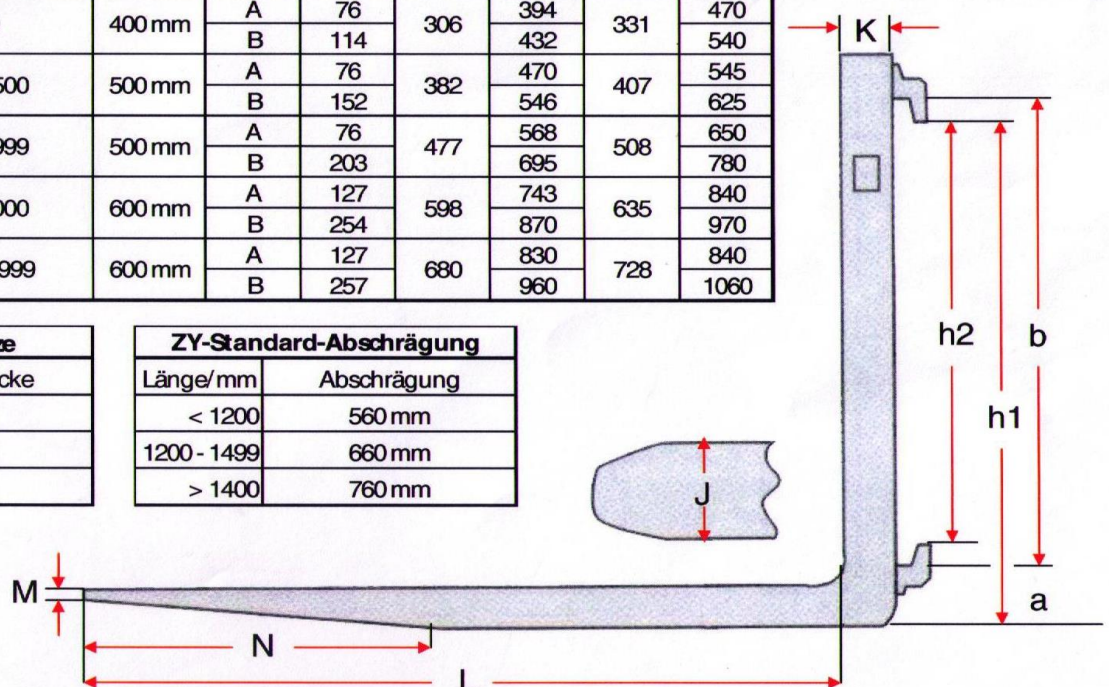

VETTER Palletlepels

Prijs in € per stuk

in mm	Draagvermogen per paar per kg / LZP	Ophanging	Lengte van de lepels							
			800	900	1000	1100	1200	1500	1600	1800
80x30	1000/400	FEM 1A	135		149	-	-	-	-	-
75x35	1600/500	FEM 2A	-	110	-	-	-	-	-	-
80x40	2000/500	FEM 2A	o.a.	o.a.	125	o.a.	135	-	-	-
80x40	2000/500	FEM 2B	o.a.	o.a.	140	o.a.	150	o.a.	o.a.	o.a.
100x35	2000/500	FEM 2A	-	125	o.a.	160	-	-	-	-
100x40	2500/500	FEM 2A	-	-	150	o.a.	160	200	-	340
100x40	2500/500	FEM 2B	-	-	160	o.a.	170	220	-	355
100x45	2800/500	FEM 2A	-	-	-	-	180	240	-	365
100x45	2800/500	FEM 2B	-	-	-	-	200	270	-	-
120x40	2800/500	FEM 2A	-	-	-	-	210	o.a.	o.a.	370
125x45	3000/500	FEM 2A	-	-	-	-	260	305	-	380
125x45	3000/500	FEM 2B	-	-	-	-	275	325	-	410
100x50	3500/500	FEM 3A	-	-	-	-	310	-	-	-
120x50	4000/500	FEM 3A	-	-	o.a.	-	255	315	o.a.	495
120x50	4000/500	FEM 3B	-	-	o.a.	-	275	365	o.a.	545
150x60	7000/600	FEM 4A	-	-	o.a.	o.a.	-	-	570	650
200x70	1000/600	FEM 4A	-	-	o.a.	o.a.	815	955	990	1.060

De vetgedrukte afmetingen zijn voorraadlepels, andere afmetingen Op aanvraag.

Wij kunnen ook DIN- en As-aansluiting lepels leveren

Anschlussmaßdarstellung ITA/FEM nach ISO 2328

Standard ITA/FEM Anschlussmaße								
Klasse	Nenntragfähigkeit des Staplers in kg	LSP	Typ	a	h2	h1	b	Fh.
1	0 - 999	400 mm	A	76	306	394	331	470
			B	114		432		540
2	1.000 - 2.500	500 mm	A	76	382	470	407	545
			B	152		546		625
3	2.501 - 4.999	500 mm	A	76	477	568	508	650
			B	203		695		780
4	5.000 - 8.000	600 mm	A	127	598	743	635	840
			B	254		870		970
5	8.001 - 10.999	600 mm	A	127	680	830	728	840
			B	257		960		1060

ZY-Standard-Spitze	
Klasse	Spitzendicke
2	7 mm
3	8 mm
4	8 mm

ZY-Standard-Abschrägung	
Länge/mm	Abschrägung
< 1200	560 mm
1200 - 1499	660 mm
> 1400	760 mm

VETTER palletborden

FEM	Massief	breedte	gewicht in kg	Prijs in €
1	80 x 25	900	30	250,--
2	60 x 30	1200	31	260,--
2	110 x 32	1000	48	315,--
2	100 x 40	1200	78	340,--
3	145 x 45	1200	126	500,--
3	145 x 45	1500	156	545,--
3	145 x 45	2000	215	910,--