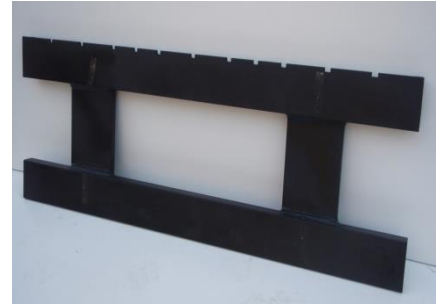

VETTER Palletlepels

Prijs in € per stuk

in mm	Draagvermogen per paar per kg / LZP	Ophanging	Lengte van de lepels							
			800	900	1000	1100	1200	1500	1600	1800
80x30	1000/400	FEM 1A	135		149	-	-	-	-	-
75x35	1600/500	FEM 2A	-	110	-	-	-	-	-	-
80x40	2000/500	FEM 2A	o.a.	o.a.	125	o.a.	135	-	-	-
80x40	2000/500	FEM 2B	o.a.	o.a.	140	o.a.	150	o.a.	o.a.	o.a.
100x35	2000/500	FEM 2A	-	125	o.a.	160	-	-	-	-
100x40	2500/500	FEM 2A	-	-	150	o.a.	160	200	-	340
100x40	2500/500	FEM 2B	-	-	160	o.a.	170	220	-	355
100x45	2800/500	FEM 2A	-	-	-	-	180	240	-	365
100x45	2800/500	FEM 2B	-	-	-	-	200	270	-	-
120x40	2800/500	FEM 2A	-	-	-	-	210	o.a.	o.a.	370
125x45	3000/500	FEM 2A	-	-	-	-	260	305	-	380
125x45	3000/500	FEM 2B	-	-	-	-	275	325	-	410
100x50	3500/500	FEM 3A	-	-	-	-	310	-	-	-
120x50	4000/500	FEM 3A	-	-	o.a.	-	255	315	o.a.	495
120x50	4000/500	FEM 3B	-	-	o.a.	-	275	365	o.a.	545
150x60	7000/600	FEM 4A	-	-	o.a.	o.a.	-	-	570	650
200x70	1000/600	FEM 4A	-	-	o.a.	o.a.	815	955	990	1.060

De vetgedrukte afmetingen zijn voorraadlepels, andere afmetingen Op aanvraag.

Wij kunnen ook DIN- en As-aansluiting lepels leveren

Anschlussmaßdarstellung ITA/FEM nach ISO 2328

Standard ITA/FEM Anschlussmaße								
Klasse	Nenntragfähigkeit des Staplers in kg	LSP	Typ	a	h2	h1	b	Fh.
1	0 - 999	400 mm	A	76	306	394	331	470
			B	114		432		540
2	1.000 - 2.500	500 mm	A	76	382	470	407	545
			B	152		546		625
3	2.501 - 4.999	500 mm	A	76	477	568	508	650
			B	203		695		780
4	5.000 - 8.000	600 mm	A	127	598	743	635	840
			B	254		870		970
5	8.001 - 10.999	600 mm	A	127	680	830	728	840
			B	257		960		1060

ZY-Standard-Spitze	
Klasse	Spitzendicke
2	7 mm
3	8 mm
4	8 mm

ZY-Standard-Abschrägung	
Länge/mm	Abschrägung
< 1200	560 mm
1200 - 1499	660 mm
> 1400	760 mm

VETTER palletborden

FEM	Massief	breedte	gewicht in kg	Prijs in €
1	80 x 25	900	30	250,--
2	60 x 30	1200	31	260,--
2	110 x 32	1000	48	315,--
2	100 x 40	1200	78	340,--
3	145 x 45	1200	126	500,--
3	145 x 45	1500	156	545,--
3	145 x 45	2000	215	910,--