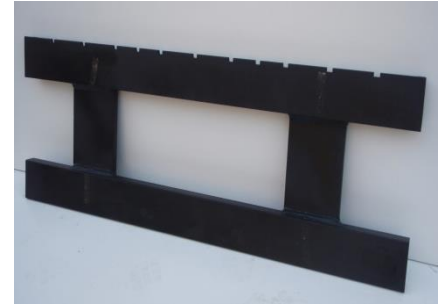

VETTER Palletlepels

Prijs in € per stuk

in mm	Draagvermogen per paar per kg / LZP	Ophanging	Lengte van de lepels							
			800	900	1000	1100	1200	1500	1600	1800
80x30	1000/400	FEM 1A	135		149	-	-	-	-	-
75x35	1600/500	FEM 2A	-	110	-	-	-	-	-	-
80x40	2000/500	FEM 2A	o.a.	o.a.	125	o.a.	135	-	-	-
80x40	2000/500	FEM 2B	o.a.	o.a.	140	o.a.	150	o.a.	o.a.	o.a.
100x35	2000/500	FEM 2A	-	125	o.a.	160	-	-	-	-
100x40	2500/500	FEM 2A	-	-	150	o.a.	160	200	-	340
100x40	2500/500	FEM 2B	-	-	160	o.a.	170	220	-	355
100x45	2800/500	FEM 2A	-	-	-	-	180	240	-	365
100x45	2800/500	FEM 2B	-	-	-	-	200	270	-	-
120x40	2800/500	FEM 2A	-	-	-	-	210	o.a.	o.a.	370
125x45	3000/500	FEM 2A	-	-	-	-	260	305	-	380
125x45	3000/500	FEM 2B	-	-	-	-	275	325	-	410
100x50	3500/500	FEM 3A	-	-	-	-	310	-	-	-
120x50	4000/500	FEM 3A	-	-	o.a.	-	255	315	o.a.	495
120x50	4000/500	FEM 3B	-	-	o.a.	-	275	365	o.a.	545
150x60	7000/600	FEM 4A	-	-	o.a.	o.a.	-	-	570	650
200x70	1000/600	FEM 4A	-	-	o.a.	o.a.	815	955	990	1.060

De vetgedrukte afmetingen zijn voorraadlepels, andere afmetingen Op aanvraag.

Wij kunnen ook DIN- en As-aansluiting lepels leveren

Anschlussmaßdarstellung ITA/FEM nach ISO 2328

Standard ITA/FEM Anschlussmaße								
Klasse	Nenntragfähigkeit des Staplers in kg	LSP	Typ	a	h2	h1	b	Fh.
1	0 - 999	400 mm	A	76	306	394	331	470
			B	114		432		540
2	1.000 - 2.500	500 mm	A	76	382	470	407	545
			B	152		546		625
3	2.501 - 4.999	500 mm	A	76	477	568	508	650
			B	203		695		780
4	5.000 - 8.000	600 mm	A	127	598	743	635	840
			B	254		870		970
5	8.001 - 10.999	600 mm	A	127	680	830	728	840
			B	257		960		1060

ZY-Standard-Spitze	
Klasse	Spitzendicke
2	7 mm
3	8 mm
4	8 mm

ZY-Standard-Abschrägung	
Länge/mm	Abschrägung
< 1200	560 mm
1200 - 1499	660 mm
> 1400	760 mm

VETTER palletborden

FEM	Massief	breedte	gewicht in kg	Prijs in €
1	80 x 25	900	30	250,--
2	60 x 30	1200	31	260,--
2	110 x 32	1000	48	315,--
2	100 x 40	1200	78	340,--
3	145 x 45	1200	126	500,--
3	145 x 45	1500	156	545,--
3	145 x 45	2000	215	910,--