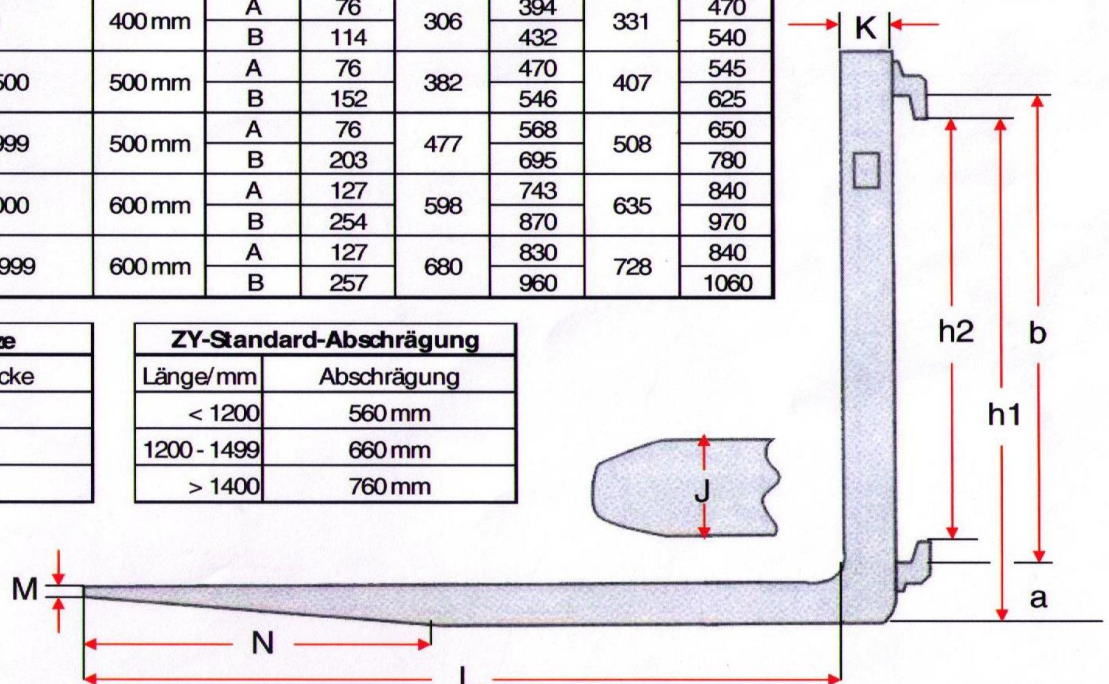

VETTER Palletlepels

Prijs in € per stuk

in mm	Draagvermogen per paar per kg / LZP	Ophanging	Lengte van de lepels							
			800	900	1000	1100	1200	1500	1600	1800
80x30	1000/400	FEM 1A	135		149	-	-	-	-	-
75x35	1600/500	FEM 2A	-	110	-	-	-	-	-	-
80x40	2000/500	FEM 2A	o.a.	o.a.	125	o.a.	135	-	-	-
80x40	2000/500	FEM 2B	o.a.	o.a.	140	o.a.	150	o.a.	o.a.	o.a.
100x35	2000/500	FEM 2A	-	125	o.a.	160	-	-	-	-
100x40	2500/500	FEM 2A	-	-	150	o.a.	160	200	-	340
100x40	2500/500	FEM 2B	-	-	160	o.a.	170	220	-	355
100x45	2800/500	FEM 2A	-	-	-	-	180	240	-	365
100x45	2800/500	FEM 2B	-	-	-	-	200	270	-	-
120x40	2800/500	FEM 2A	-	-	-	-	210	o.a.	o.a.	370
125x45	3000/500	FEM 2A	-	-	-	-	260	305	-	380
125x45	3000/500	FEM 2B	-	-	-	-	275	325	-	410
100x50	3500/500	FEM 3A	-	-	-	-	310	-	-	-
120x50	4000/500	FEM 3A	-	-	o.a.	-	255	315	o.a.	495
120x50	4000/500	FEM 3B	-	-	o.a.	-	275	365	o.a.	545
150x60	7000/600	FEM 4A	-	-	o.a.	o.a.	-	-	570	650
200x70	1000/600	FEM 4A	-	-	o.a.	o.a.	815	955	990	1.060

De vetgedrukte afmetingen zijn voorraadlepels, andere afmetingen Op aanvraag.

Wij kunnen ook DIN- en As-aansluiting lepels leveren

Anschlussmaßdarstellung ITA/FEM nach ISO 2328

Standard ITA/FEM Anschlussmaße								
Klasse	Nenntragfähigkeit des Staplers in kg	LSP	Typ	a	h2	h1	b	Fh.
1	0 - 999	400 mm	A	76	306	394	331	470
			B	114		432		540
2	1.000 - 2.500	500 mm	A	76	382	470	407	545
			B	152		546		625
3	2.501 - 4.999	500 mm	A	76	477	568	508	650
			B	203		695		780
4	5.000 - 8.000	600 mm	A	127	598	743	635	840
			B	254		870		970
5	8.001 - 10.999	600 mm	A	127	680	830	728	840
			B	257		960		1060

ZY-Standard-Spitze	
Klasse	Spitzendicke
2	7 mm
3	8 mm
4	8 mm

ZY-Standard-Abschrägung	
Länge/mm	Abschrägung
< 1200	560 mm
1200 - 1499	660 mm
> 1400	760 mm

VETTER palletborden

FEM	Massief	breedte	gewicht in kg	Prijs in €
1	80 x 25	900	30	250,--
2	60 x 30	1200	31	260,--
2	110 x 32	1000	48	315,--
2	100 x 40	1200	78	340,--
3	145 x 45	1200	126	500,--
3	145 x 45	1500	156	545,--
3	145 x 45	2000	215	910,--