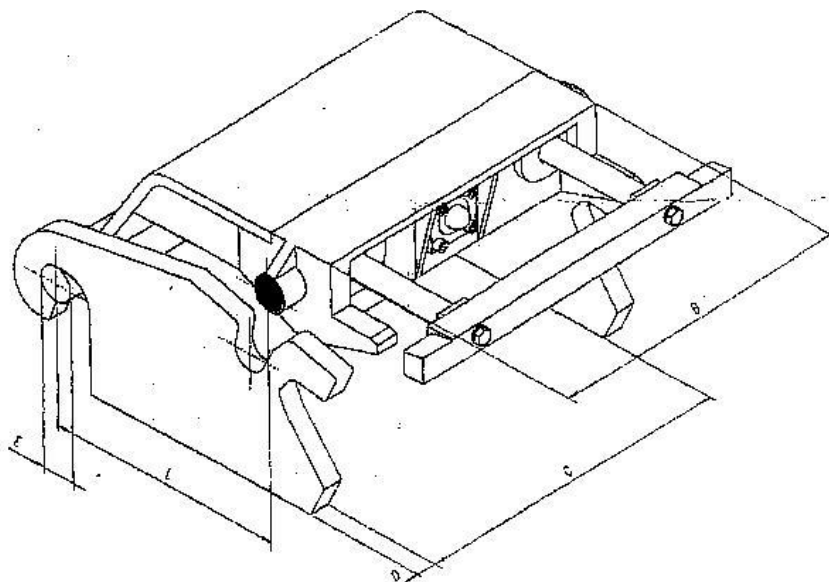

CW haken ten behoeve van hydraulische kranen

WIGKOPPELING

Type	L	B	C	D	E	Staalsoort	Prijs in €
CW 00	150	147	150	15	ø 30	St 52	60,--
CW 0/05 recht	200	175	180	20	ø 40	St 52	75,--
CW 0/05 recht brede haak	200	175	180	20	ø 40	St 52	95,--
CW 0/05 schuin	200	175	180	20	ø 40	St 52	140,--
CW 0/05 dubbele haken	200	175	180	20	ø 40	St 52	115,--
CW 1/10 recht NB	300	310	320	25	ø 50	St 52	125,--
CW 1/10 schuin Palletbord NB	300	310	320	25	ø 50	St 52	220,--
CW 1/10 hamerstoel	300	310	320	25	ø 50	St 52	125,--
CW 1/10 hamerstoel	300	310	320	25	ø 50	Hardox HB500	250,--
CW 1/10 dubbele haken	300	310	320	25	ø 50	St 52	175,--
CW 2/20 hamerstoel	475	550	560	25	ø 60	St 52	220,--
CW 3/30 recht	475	550	560	35	ø 60	St 52	285,--
CW 3/30 schuin Palletbord	475	550	560	30	ø 60	St 52	325,--
CW 3/30 hamerstoel	475	550	560	35	ø 60	St 52	285,--
CW 3/30 dubbele haken	475	550	560	40	ø 60	St 52	350,--
CW 45 smal	570	550	560	50	ø 90	St 52	o.a.
CW 55	650	830	845	60	ø 105	St 52	o.a.
CW 55 smal	650	565	575	60	ø 105	St 52	o.a.

Tegen meerprijs zijn de CW haken ook in hardox verkrijgbaar