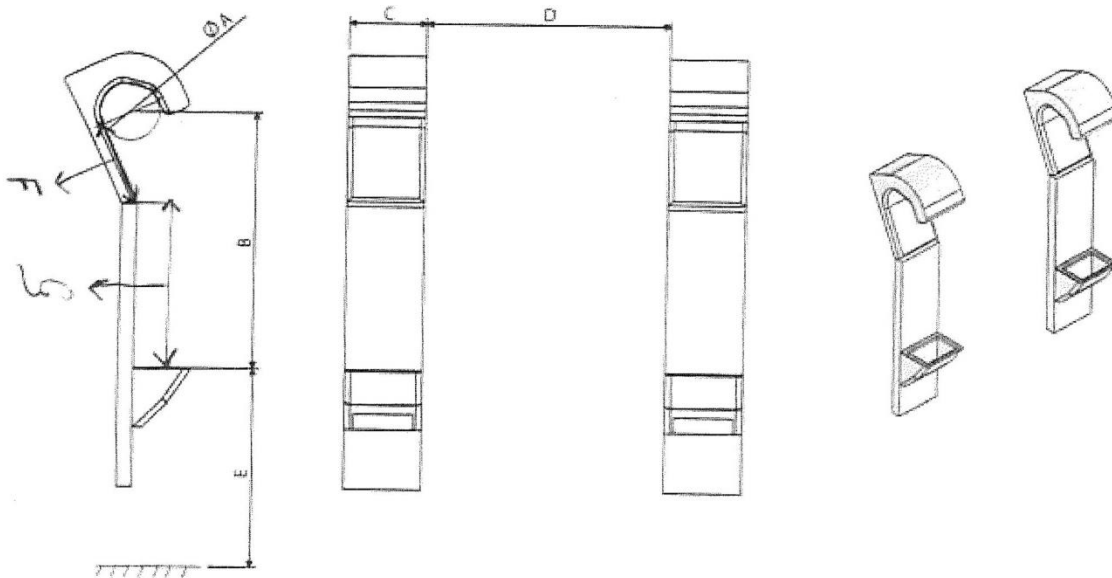

Weidemann	Mechanisch alle types			Losse delen + vergrendelplaat	50,--
Weidemann					
Wacker/Neuson	Hydr. alle types	20	St 52	Complete haken	75,--
	Hydr. alle types en teleladers	30	St 52	Complete haken	95,--
				Losse verbredingshalve manen 15 mm	15,--
	T – laders	40	St 52	Complete haken	175,--
	2002-3002-4002-2070-3070	30	St 52	Haak t.b.v. grondbak	170,--
	2002-3002-4002-2070-3070	30	St 52	Haak schuin t.b.v. palletbord	170,--
	4070	20	St 52	Complete haken haak en gat 50mm	125,--
Werklust	WG18 – WG 55	40	St 52	Complete haken	250,--
Zettelmeijer	ZL 302	20	St 52	Complete haken	120,--
	ZL 402	25	St 52	Complete haken	145,--
	ZL 502 - 602 - 702	30	St 52	Complete haken breed 215 mm	160,--
	ZL 802 - 1002	30	St 52	Complete haken	175,--
Zeppelin	ZL4B/ZL6B/ZL65	15	St 52	Losse haken	150,--
	ZL7C/ZL8B-C/ZL10B-C/ZL80-85-100-110	15	St 52	Losse haken	165,--
	ZL12B - C	20	St 52	Losse haken	185,--

stelsysteem	klasse	A	B	C	D	E	Prijs in €
2001	1, 2	76	279	70	395	220*	375,--
2002	3, 4, 5, 6	102	421	127	400	330*	585,--
2003	7, 8	127	511	120	530	330*	830,--

* is indicatie

ZIJN DE OPNAMES VOOR UW MACHINE NIET VERMELD, NEEM AUB KONTAKT MET ONS OP!