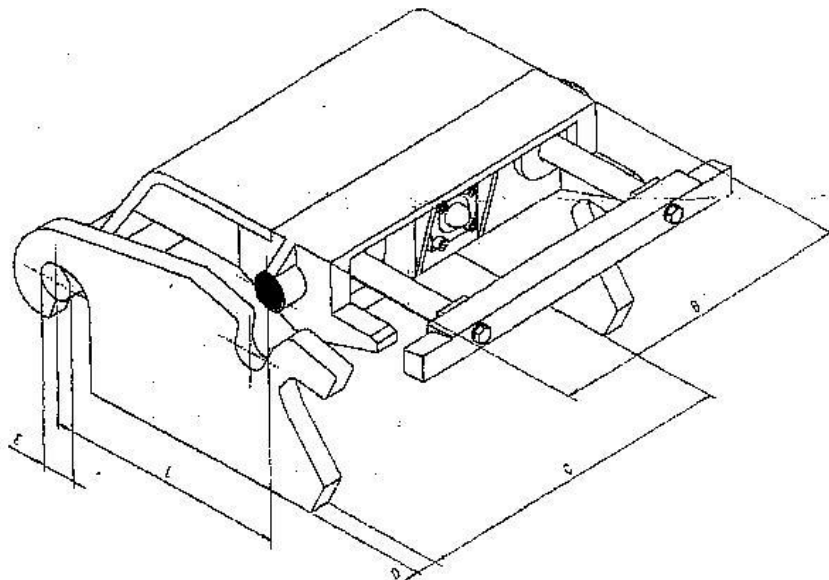

CW haken ten behoeve van hydraulische kranen

WIGKOPPELING

Type	L	B	C	D	E	Staalsoort	Prijs in €
CW 00	150	147	150	15	ø 30	St 52	60,--
CW 0/05 recht	200	175	180	20	ø 40	St 52	75,--
CW 0/05 recht brede haak	200	175	180	20	ø 40	St 52	95,--
CW 0/05 schuin	200	175	180	20	ø 40	St 52	140,--
CW 0/05 dubbele haken	200	175	180	20	ø 40	St 52	115,--
CW 1/10 recht NB	300	310	320	25	ø 50	St 52	125,--
CW 1/10 schuin Palletbord NB	300	310	320	25	ø 50	St 52	220,--
CW 1/10 hamerstool	300	310	320	25	ø 50	St 52	125,--
CW 1/10 hamerstool	300	310	320	25	ø 50	Hardox HB500	250,--
CW 1/10 dubbele haken	300	310	320	25	ø 50	St 52	175,--
CW 2/20 hamerstool	475	550	560	25	ø 60	St 52	220,--
CW 3/30 recht	475	550	560	35	ø 60	St 52	285,--
CW 3/30 schuin Palletbord	475	550	560	30	ø 60	St 52	325,--
CW 3/30 hamerstool	475	550	560	35	ø 60	St 52	285,--
CW 3/30 dubbele haken	475	550	560	40	ø 60	St 52	350,--
CW 45 smal	570	550	560	50	ø 90	St 52	o.a.
CW 55	650	830	845	60	ø 105	St 52	o.a.
CW 55 smal	650	565	575	60	ø 105	St 52	o.a.

Tegen meerprijs zijn de CW haken ook in hardox verkrijgbaar