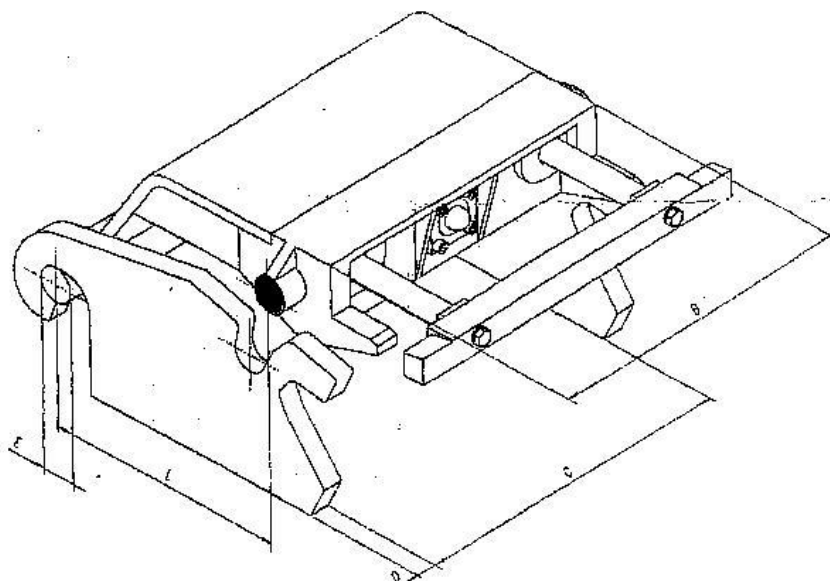

CW haken ten behoeve van hydraulische kranen

WIGKOPPELING

Type	L	B	C	D	E	Staalsoort	Prijs in €
CW 00	150	147	150	15	ø 30	St 52	60,--
CW 0/05 recht	200	175	180	20	ø 40	St 52	75,--
CW 0/05 recht brede haak	200	175	180	20	ø 40	St 52	95,--
CW 0/05 schuin	200	175	180	20	ø 40	St 52	140,--
CW 0/05 dubbele haken	200	175	180	20	ø 40	St 52	115,--
CW 1/10 recht NB	300	310	320	25	ø 50	St 52	125,--
CW 1/10 schuin Palletbord NB	300	310	320	25	ø 50	St 52	220,--
CW 1/10 hamerstoel	300	310	320	25	ø 50	St 52	125,--
CW 1/10 hamerstoel	300	310	320	25	ø 50	Hardox HB500	250,--
CW 1/10 dubbele haken	300	310	320	25	ø 50	St 52	175,--
CW 2/20 hamerstoel	475	550	560	25	ø 60	St 52	220,--
CW 3/30 recht	475	550	560	35	ø 60	St 52	285,--
CW 3/30 schuin Palletbord	475	550	560	30	ø 60	St 52	325,--
CW 3/30 hamerstoel	475	550	560	35	ø 60	St 52	285,--
CW 3/30 dubbele haken	475	550	560	40	ø 60	St 52	350,--
CW 45 smal	570	550	560	50	ø 90	St 52	o.a.
CW 55	650	830	845	60	ø 105	St 52	o.a.
CW 55 smal	650	565	575	60	ø 105	St 52	o.a.

Tegen meerprijs zijn de CW haken ook in hardox verkrijgbaar