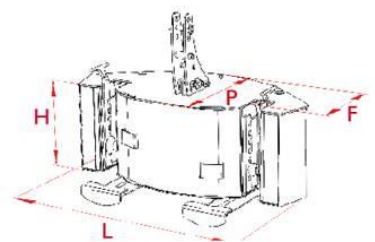

***Bijkomend gewicht te combineren met MULTIMASS 600/900/1200/1500.*

Technische kenmerken

	MULTIMASS 600	MULTIMASS 900	MULTIMASS 1200	MULTIMASS 1500	MULTIMASS 400 AD*	MULTIBOX
Capaciteit	600kg	900kg	1200 kg	1500 kg	400 kg	168L
Breedte (L)	1200 mm	1200 mm	1400 mm	1400 mm	1200 mm	1200 mm
Hoogte (H)	500 mm	500 mm	500 mm	500 mm	500 mm	400 mm
Diepte (P)	585 mm	585 mm	675 mm	800 mm	+ 270 mm	+ 380 mm
Verstek (F)	385 mm	385 mm	475 mm	600 mm		
Type aankoppeling	3 pts en auto	3 pts en auto	3 pts en auto	3 pts en auto		
Cat. aankoppeling	cat 2 à 4	cat 2 à 4	cat 2 à 4	cat 2 à 4		