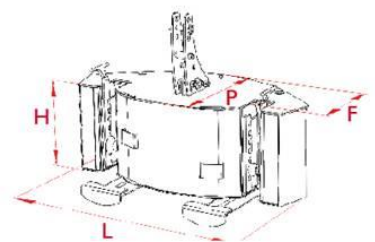

**Bijkomend gewicht te combineren met MULTIMASS 600/900/1200/1500.

Technische kenmerken

	MULTIMASS 600	MULTIMASS 900	MULTIMASS 1200	MULTIMASS 1500	MULTIMASS 400 AD*	MULTIBOX
Capaciteit	600kg	900kg	1200 kg	1500 kg	400 kg	168L
Breedte (L)	1200 mm	1200 mm	1400 mm	1400 mm	1200 mm	1200 mm
Hoogte (H)	500 mm	500 mm	500 mm	500 mm	500 mm	400 mm
Diepte (P)	585 mm	585 mm	675 mm	800 mm	+ 270 mm	+ 380 mm
Verstek (F)	385 mm	385 mm	475 mm	600 mm		
Type aankoppeling	3 pts en auto	3 pts en auto	3 pts en auto	3 pts en auto		
Cat. aankoppeling	cat 2 à 4	cat 2 à 4	cat 2 à 4	cat 2 à 4		